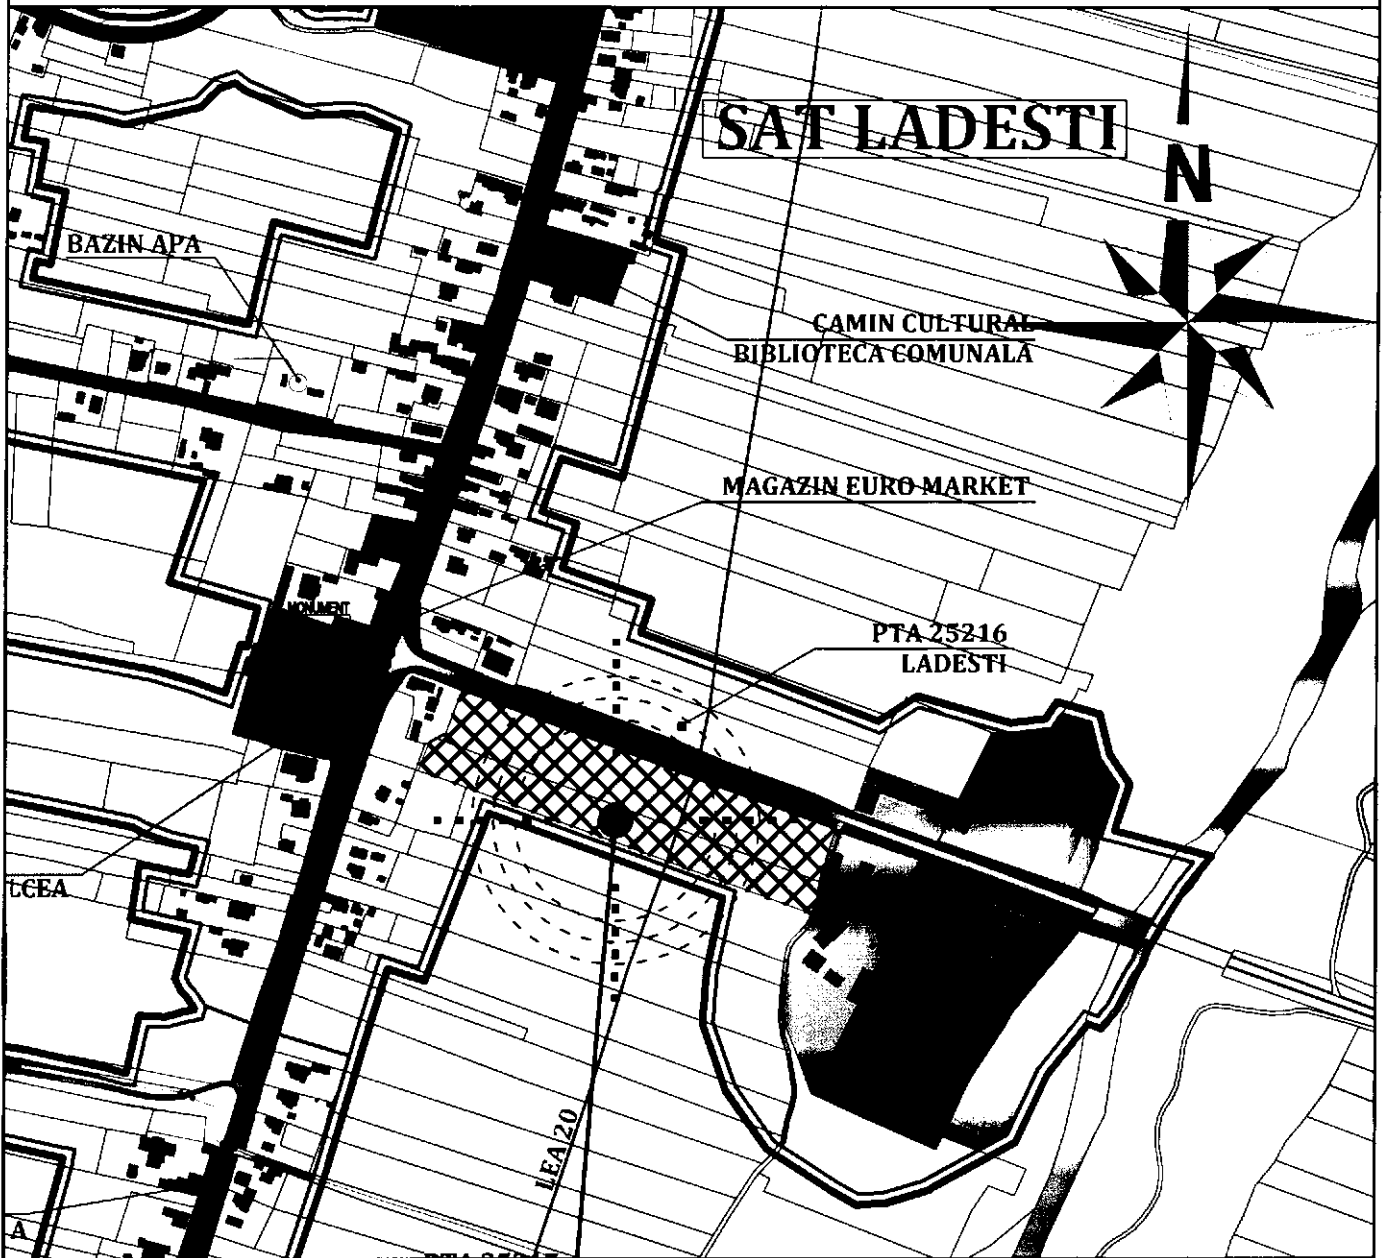

PRIMĂRIA COMUNEI LĂDEȘTI		
INTRARE NR.	3330	
26	Luna	10
		Anul 2022

ANUNȚ

Este adusa la cunostiinta publicului intentia de elaborare a PUZ -
CONSTRUIRE CENTRALA FOTOVOLTAICA, comuna Ladesti, sat Ladesti, str.
Targului, nr. 2, judet Valcea.

Documentele pot fi consultate la sediul Proiectantului BIROU
INDIVIDUAL DE ARHITECTURĂ, urb. Bogdan George Tudor si la sediul
Primăriei Ladesti (afisat la avizier si pe site-ul primariei Ladesti). In termen
de 15 de zile de la data prezentului anunt, cei interesati pot trimite in scris
propuneri, sugestii si opinii pe adresa Primaria Ladesti , judet Valcea, Cod
Poștal 247290, la tel/fax 0250/764524 , 0250/764518 ori pe adresa de email
: ladesti@vl.e-adm.ro , primarialadesti@yahoo.com - Serviciul de Urbanism,
sau la punctul de lucru al proiectantului: B.I.A. urb. Bogdan George TUDOR
din Municipiul Ramnicu Valcea, str. Libertatii, nr. 14A, judet Valcea, email
tbogdangeorge@yahoo.com .

PLANSA INCADRARE IN ZONA - SC. 1:5000

**AMPLASAMENT STUDIAT,
COMUNA LADESTI, SAT LADESTI,
STR. TARGULUI, NR. 2,
JUDETUL VALCEA**

RUR
Bogdan George M.
TUDOR
urbanist
DEG 6

LEGENDA

-  LIMITA INTRAVILANULUI EXISTENT
-  ZONA PENTRU LOCUINTE SI FUNCTIUNI COMPLEMENTARE
-  TEREN STUDIAT